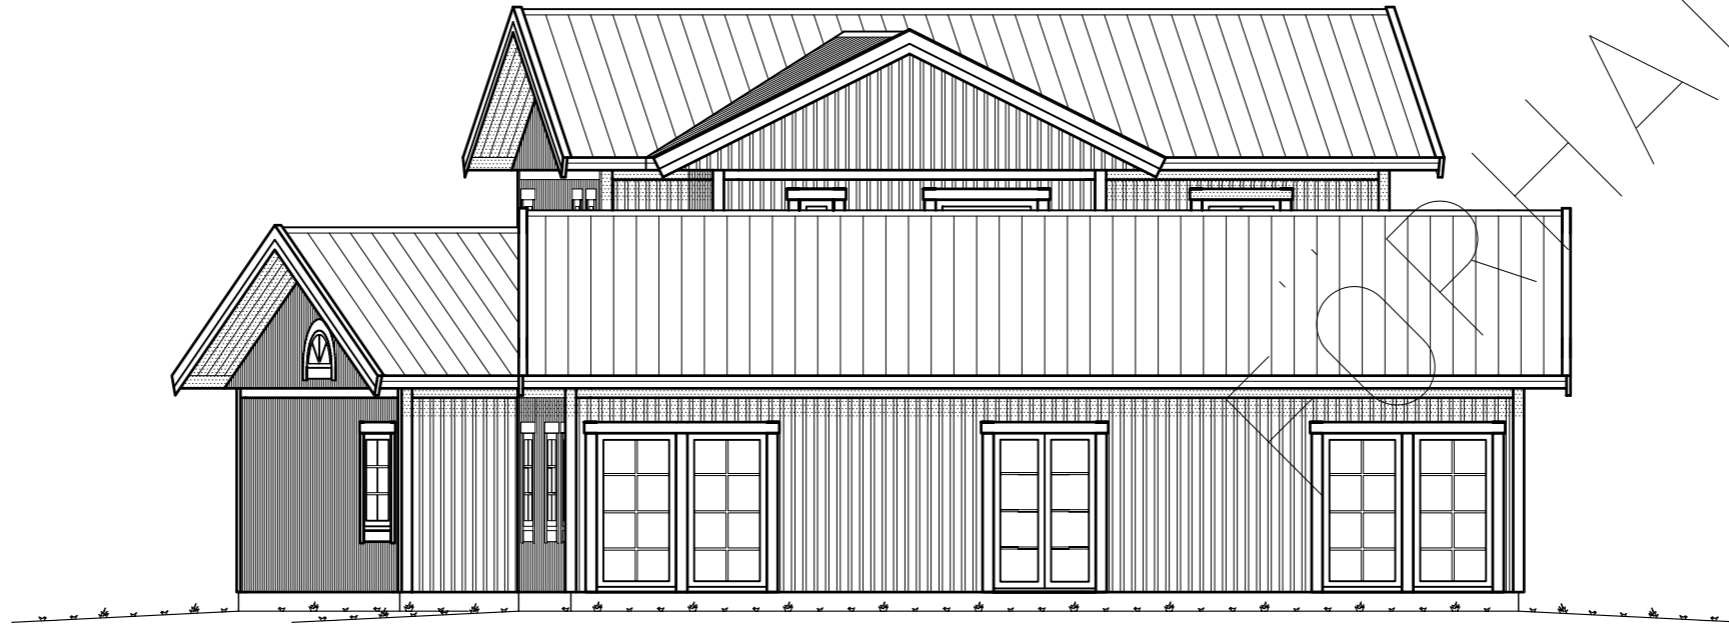

Sökväg: R:\Order\P08003\P08003.dwg
 Senast plottad: Sep 18, 2008 - 16:19 av annelie

A3 420 x 297mm

SKRITLANDS
 2008-09-18

SÄLJARE JAN DAHLGRÜN		SÄLJKONTOR KORSBERGA		REV.	DATUM	AVSER	SIGN.
		Trivselhus AB 570 10 Korsberga Tel. 0383/208 00 Fax. 0383/208 90		FASTIGHET			
		NAMN SCHÜRCH SWEDENHOUSE					
SIGN AS	SYSTEM P240	HUSTYP GV-SPECIAL					
DATUM 08....	SKALA 1:100	ORDER/PROJEKT P08003:1	GRANSK	RITNING FASAD 1	NR A04		